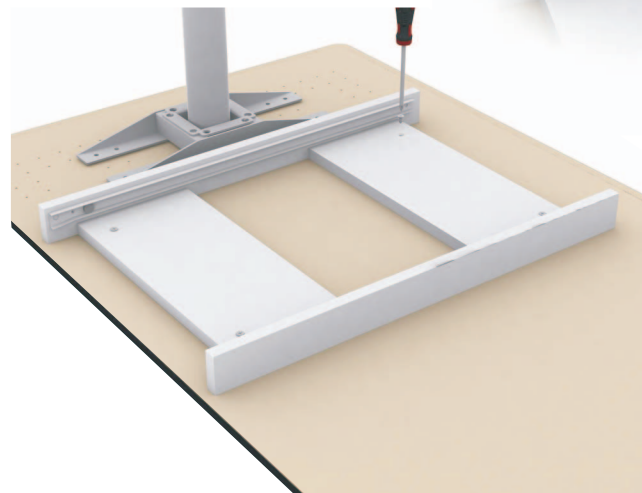

# Monteringsanvisning - Assembly instruction

Utdragsskiva 406  
Extensible top 406

Bör monteras så nära framkant som möjligt.  
Should be assembled as close as possible to the front edge .

AB Edsbyverken, Box 300, SE-828 25 Edsbyn  
Tel/Phone +46 (0)271-27500, Fax +46 (0)271-27501  
www.edsbyn.com