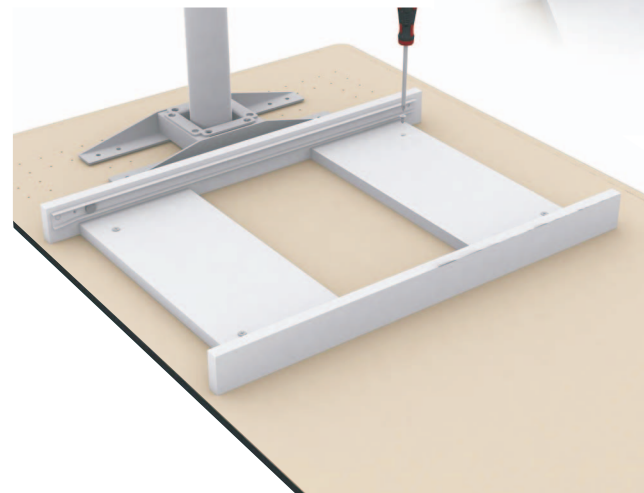

Monteringsanvisning - Assembly instruction

Utdragsskiva 406
Extensible top 406

Bör monteras så nära framkant som möjligt.
Should be assembled as close as possible to the front edge .

AB Edsbyverken, Box 300, SE-828 25 Edsbyn
Tel/Phone +46 (0)271-27500, Fax +46 (0)271-27501
www.edsbyn.com