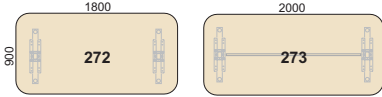

Stand

The tables has adjustable heightadjustment 650-780 mm (incl top). Stand available in silver, black white or chrome.

Contur Assortment

Freestanding tables

Freestanding tables with rounded corners

Freestanding tables with inner radius

Contur

Rectangular tables

Free-standing tables

Family	Product	BEECH		BIRCH		OAK		WHITE LAMINATE		Product	ECP - white with black edge	
		Art	€	Art	€	Art	€	Art	€		Art	€
	800x600 mm	35 260	3x 104	4x 104		2x 104		Bx 104		573	Bx 104E	
	1000x600 mm	35 261	3x 104	4x 104		2x 104		Bx 104		560	Bx 104E	
	1200x600 mm	35 262	3x 104	4x 104		2x 104		Bx 104		572	Bx 104E	
	1400x600 mm	35 266	3x 104	4x 104		2x 104		Bx 104		501	Bx 104E	
	1600x600 mm	35 267	3x 104	4x 104		2x 104		Bx 104		507	Bx 104E	
	800x800 mm	35 268	3x 104	4x 104		2x 104		Bx 104		517	Bx 104E	
	1000x800 mm	35 269	3x 104	4x 104		2x 104		Bx 104		518	Bx 104E	
	1200x800 mm	35 256	3x 104	4x 104		2x 104		Bx 104		571	Bx 104E	
	1400x800 mm	35 257	3x 104	4x 104		2x 104		Bx 104		570	Bx 104E	
	1600x800 mm	35 258	3x 104	4x 104		2x 104		Bx 104		561	Bx 104E	
	1800x800 mm	35 259	3x 104	4x 104		2x 104		Bx 104		562	Bx 104E	
	1800x900 mm	35 272	3x 104	4x 104		2x 104		Bx 104		540	Bx 104E	
	2000x900 mm	35 273	3x 104	4x 104		2x 104		Bx 104		541	Bx 104E	
	2000x900 mm	35 263	3x 104	4x 104		2x 104		Bx 104		563	Bx 104E	
	1600x900 mm	35 264	3x 104	4x 104		2x 104		Bx 104		564	Bx 104E	
	2000x900 mm	35 265	3x 104	4x 104		2x 104		Bx 104		565	Bx 104E	
	1800x900 mm	35 270	3x 104	4x 104		2x 104		Bx 104		584	Bx 104E	
	2000x900 mm	35 271	3x 104	4x 104		2x 104		Bx 104		585	Bx 104E	

Free-standing tables with rounded corners

Free-standing tables with inner radius

Replace **x** in the Art no (position 2) as following to choose colour of the stand:

- 4 = silver lacquer
- 6 = white lacquer
- 1 = chrome
- Stand in black lacquer: state in plain language