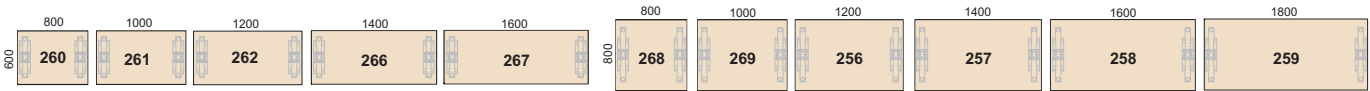

TECHNICAL SPECIFICATIONS

Tops

Tabletops in 23 mm MDF with straight edges (deco strip ABS). Beech, birch, oak and white high pressure laminate. The colour of the deco strip is the same as the top.

ECP tops can be chosen (white top with black edges).

Stand

The tables has adjustable heightadjustment 650-780 mm (incl top). Stand available in silver, black white or chrome.

Contur Assortment

Freestanding tables

Freestanding tables with rounded corners

Freestanding tables with inner radius

Contur

Rectangular tables

Free-standing tables

Family	Product	BEECH		BIRCH		OAK		WHITE LAMINATE		Product	ECP - white with black edge	
		Art	€	Art	€	Art	€	Art	€		Art	€
	800x600 mm	35 260	3x 104	4x 104		2x 104		Bx 104		573	Bx 104E	
	1000x600 mm	35 261	3x 104	4x 104		2x 104		Bx 104		560	Bx 104E	
	1200x600 mm	35 262	3x 104	4x 104		2x 104		Bx 104		572	Bx 104E	
	1400x600 mm	35 266	3x 104	4x 104		2x 104		Bx 104		501	Bx 104E	
	1600x600 mm	35 267	3x 104	4x 104		2x 104		Bx 104		507	Bx 104E	
	800x800 mm	35 268	3x 104	4x 104		2x 104		Bx 104		517	Bx 104E	
	1000x800 mm	35 269	3x 104	4x 104		2x 104		Bx 104		518	Bx 104E	
	1200x800 mm	35 256	3x 104	4x 104		2x 104		Bx 104		571	Bx 104E	
	1400x800 mm	35 257	3x 104	4x 104		2x 104		Bx 104		570	Bx 104E	
	1600x800 mm	35 258	3x 104	4x 104		2x 104		Bx 104		561	Bx 104E	
	1800x800 mm	35 259	3x 104	4x 104		2x 104		Bx 104		562	Bx 104E	
	1800x900 mm	35 272	3x 104	4x 104		2x 104		Bx 104		540	Bx 104E	
	2000x900 mm	35 273	3x 104	4x 104		2x 104		Bx 104		541	Bx 104E	
	2000x900 mm	35 263	3x 104	4x 104		2x 104		Bx 104		563	Bx 104E	
	1600x900 mm	35 264	3x 104	4x 104		2x 104		Bx 104		564	Bx 104E	
	2000x900 mm	35 265	3x 104	4x 104		2x 104		Bx 104		565	Bx 104E	
	1800x900 mm	35 270	3x 104	4x 104		2x 104		Bx 104		584	Bx 104E	
	2000x900 mm	35 271	3x 104	4x 104		2x 104		Bx 104		585	Bx 104E	