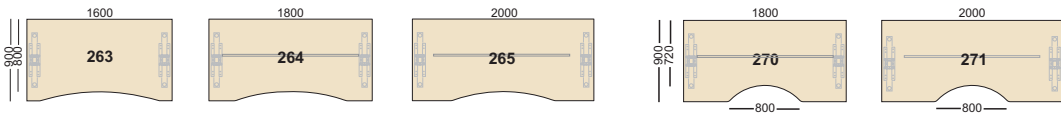

TECHNICAL SPECIFICATIONS

Tops

Tabletops in 23 mm MDF with straight edges (deco strip ABS). Beech, birch, oak and white high pressure laminate. The colour of the deco strip is the same as the top.

ECP tops can be chosen (white top with black edges).

Stand

The tables has adjustable heightadjustment 650-780 mm (incl top). Stand available in silver, black white or chrome.

Contur Assortment

Freestanding tables

Freestanding tables with rounded corners

Freestanding tables with inner radius

Contur

Rectangular tables

Free-standing tables

Family	Product	BEECH		BIRCH		OAK		WHITE LAMINATE		Product	ECP - white with black edge	
		Art	€	Art	€	Art	€	Art	€		Art	€
	800x600 mm	35 260	3x 104	4x 104		2x 104		Bx 104		573	Bx 104E	
	1000x600 mm	35 261	3x 104	4x 104		2x 104		Bx 104		560	Bx 104E	
	1200x600 mm	35 262	3x 104	4x 104		2x 104		Bx 104		572	Bx 104E	
	1400x600 mm	35 266	3x 104	4x 104		2x 104		Bx 104		501	Bx 104E	
	1600x600 mm	35 267	3x 104	4x 104		2x 104		Bx 104		507	Bx 104E	
	800x800 mm	35 268	3x 104	4x 104		2x 104		Bx 104		517	Bx 104E	
	1000x800 mm	35 269	3x 104	4x 104		2x 104		Bx 104		518	Bx 104E	
	1200x800 mm	35 256	3x 104	4x 104		2x 104		Bx 104		571	Bx 104E	
	1400x800 mm	35 257	3x 104	4x 104		2x 104		Bx 104		570	Bx 104E	
	1600x800 mm	35 258	3x 104	4x 104		2x 104		Bx 104		561	Bx 104E	
	1800x800 mm	35 259	3x 104	4x 104		2x 104		Bx 104		562	Bx 104E	
	1800x900 mm	35 272	3x 104	4x 104		2x 104		Bx 104		540	Bx 104E	
	2000x900 mm	35 273	3x 104	4x 104		2x 104		Bx 104		541	Bx 104E	
	2000x900 mm	35 263	3x 104	4x 104		2x 104		Bx 104		563	Bx 104E	
	1600x900 mm	35 264	3x 104	4x 104		2x 104		Bx 104		564	Bx 104E	
	2000x900 mm	35 265	3x 104	4x 104		2x 104		Bx 104		565	Bx 104E	
	1800x900 mm	35 270	3x 104	4x 104		2x 104		Bx 104		584	Bx 104E	
	2000x900 mm	35 271	3x 104	4x 104		2x 104		Bx 104		585	Bx 104E	