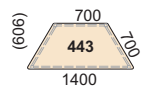

### Stand

College tables has load-bearing frame in squarepipe profile and legs in squarepipe. Height 730 mm (incl top). Extra high legs; 900 mm can be ordered. The legs are powder coated in silver paint or black lacquer. The legs has adjustable feet to compensate for uneven floors.

## Round tables

Family	Product	BEECH		BIRCH		WHITE LAMINATE	
		Art	€	Art	€	Art	€
	600 x 600 mm	24 387	3x 300		4x 300		Bx 300
	600 x 800 mm	24 388	3x 300		4x 300		Bx 300
	600 x 1000 mm	24 389	3x 300		4x 300		Bx 300
	600 x 1200 mm	24 390	3x 300		4x 300		Bx 300
	600 x 1400 mm	24 391	3x 300		4x 300		Bx 300
	650 x 650 mm	24 433	3x 300		4x 300		Bx 300
	650 x 800 mm	24 464	3x 300		4x 300		Bx 300
	650 x 1300 mm	24 434	3x 300		4x 300		Bx 300
	700 x 700 mm	24 435	3x 300		4x 300		Bx 300
	700 x 800 mm	24 436	3x 300		4x 300		Bx 300
	700 x 1000 mm	24 440	3x 300		4x 300		Bx 300
	700 x 1200 mm	24 445	3x 300		4x 300		Bx 300
	700 x 1400 mm	24 437	3x 300		4x 300		Bx 300
	800 x 1000 mm	24 438	3x 300		4x 300		Bx 300
	800 x 1200 mm	24 368	3x 300		4x 300		Bx 300
	800 x 1400 mm	24 369	3x 300		4x 300		Bx 300
	800 x 1600 mm	24 439	3x 300		4x 300		Bx 300
	1400/700/700	24 443	3x 300		4x 300		Bx 300
	ø 1100 mm	24 465	3x 300		4x 300		Bx 300