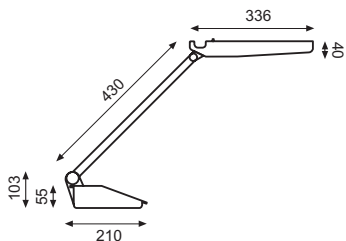

Belysning

C-2010

Intens

Lättplacerad Skrivbordsbelysning med bordsplatta. Kompaktlysrör 11 w, HF-don. Ljushöjd 900 lux.
Reglerbart ljus genom bländskyddet. Ledbar arm och skärm. Totallängd 766 mm. Bordsplattans storl. 210x140 mm.