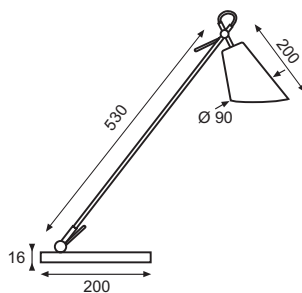

First

Elegant LED-belysning med bordsplatta. 4,5 w (9 LED) Livslängd ca 50.000 tim. Ljushöjd 500 lux.
Mycket låg värmeavgivning. Ledbar arm och vridbart huvud. Armlängd 530 mm. Bordsplattan storl. 200x145x16 mm.