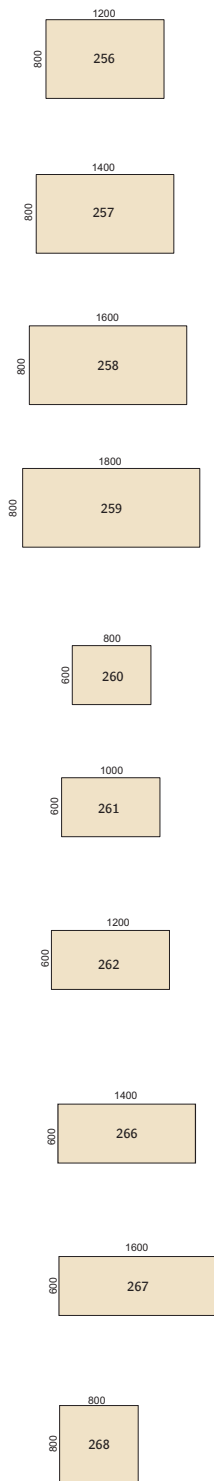

Contur

C-2010

Skiva 23 mm MDF, rak kant (profil 6) med ABS kantlist i skivans färg.

FAMILJ	PRODUKT	BOK		BJÖRK		EK		HÖGTRYCKSLAMINAT (VIT)	
		Art	Pris	Art	Pris	Art	Pris	Art	Pris
37	256	30004		40004		20004		B0004	
37	257	30004		40004		20004		B0004	
37	258	30004		40004		20004		B0004	
37	259	30004		40004		20004		B0004	
37	260	30004		40004		20004		B0004	
37	261	30004		40004		20004		B0004	
37	262	30004		40004		20004		B0004	
37	266	30004		40004		20004		B0004	
37	267	30004		40004		20004		B0004	
37	268	30004		40004		20004		B0004