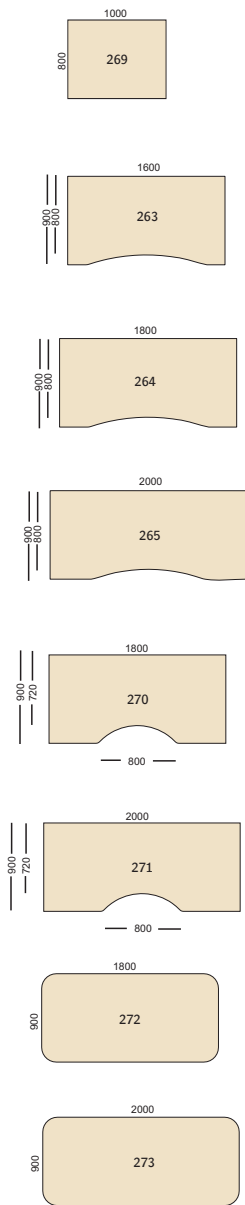

Contur

C-2010

Skiva 23 mm MDF, rak kant (profil 6) med ABS kantlist i skivans färg.

FAMILJ	PRODUKT	BOK		BJÖRK		EK		HÖGTRYCKS-LAMINAT (VIT)	
		Art	Pris	Art	Pris	Art	Pris	Art	Pris
37	269	30004		40004		20004		B0004	
37	263	30004		40004		20004		B0004	
37	264	30004		40004		20004		B0004	
37	265	30004		40004		20004		B0004	
37	270	30004		40004		20004		B0004	
37	271	30004		40004		20004		B0004	
37	272	30004		40004		20004		B0004	
37	273	30004		40004		20004		B0004