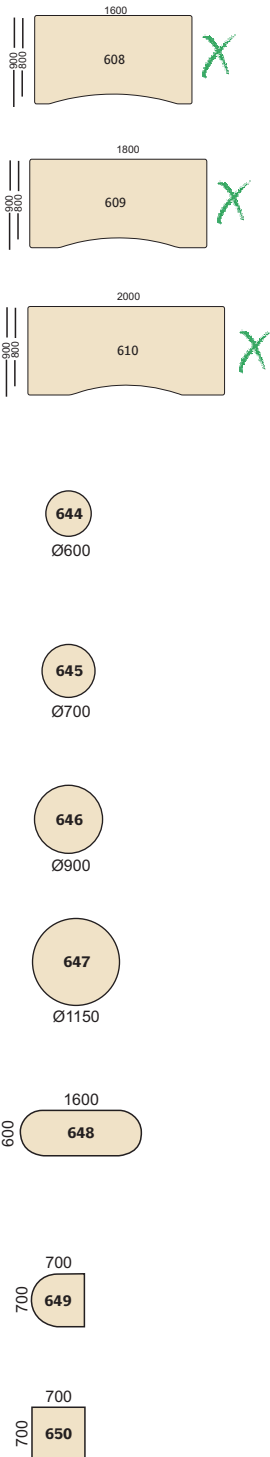

Skivor

C-2010

Separata skivor 23 mm MDF, fasad kant (profil 1)

FAMILJ	PRODUKT	BOK		BJÖRK		EK		HÖGTRYCKSLAMINAT (VIT)		FAMILJ	PRODUKT	ECP - vit med svart kant	
		Art	Pris	Art	Pris	Art	Pris	Art	Pris			Art	Pris
06	608	30004		40004		20004		B0004		07	563	B0004	
06	609	30004		40004		20004		B0004		07	564	B0004	
06	610	30004		40004		20004		B0004		07	565	B0004	
06	644	30004		40004		20004		B0004		07	489	B0004	
06	645	30004		40004		20004		B0004		07	490	B0004	
06	646	30004		40004		20004		B0004		07	577	B0004	
06	647	30004		40004		20004		B0004		07	578	B0004	
06	648	30004		40004		20004		B0004		07	587	B0004	
06	649	30004		40004		20004		B0004		07	601	B0004	
06	650	30004		40004		20004		B0004		07	602	B0004	

Art nr med slutsiffr 4 = typ 1
" " " " 7 = typ 2