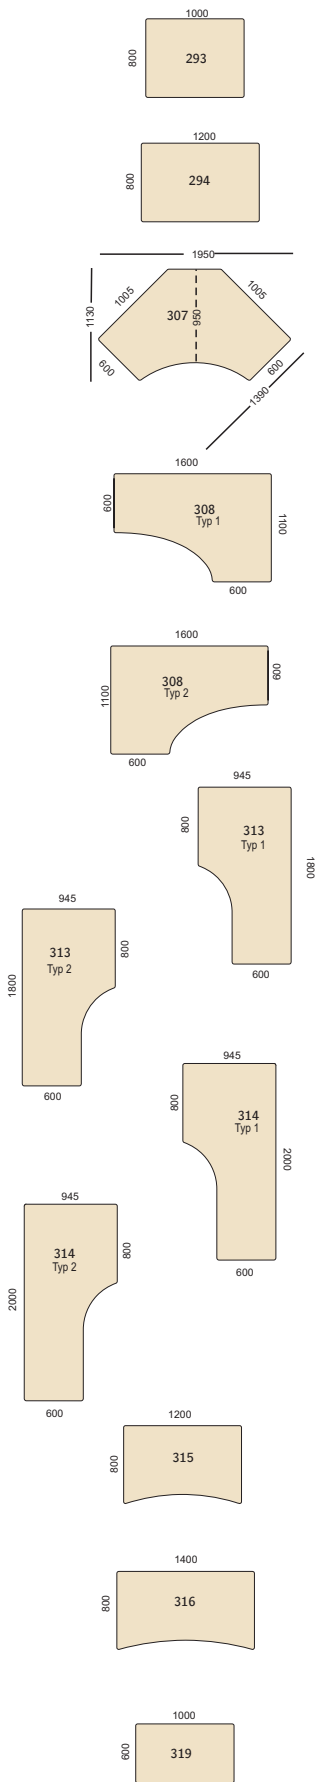

Skivor

C-2010

Separata skivor 23 mm MDF, fasad kant (profil 1)

FAMILJ	PRODUKT	BOK		BJÖRK		EK		HÖGTRYCKSLAMINAT (VIT)		FAMILJ	PRODUKT	ECP - vit med svart kant		
		Art	Pris	Art	Pris	Art	Pris	Art	Pris			Art	Pris	
06	293	30004		40004		20004		B0004		07	518	B0004		
06	294	30004		40004		20004		B0004		07	571	B0004		
06	307	30004		40004		20004		B0004		07	527	B0004		
Typ 1	06	308	30004		40004		20004		B0004		07	528	B0004	
Typ 2	06	308	30007		40007		20007		B0007		07	528	B0007	
Typ 1	06	313	30004		40004		20004		B0004		07	529	B0004	
Typ 2	06	313	30007		40007		20007		B0007		07	529	B0007	
Typ 1	06	314	30004		40004		20004		B0004		07	530	B0004	
Typ 2	06	314	30007		40007		20007		B0007		07	530	B0007	
06	315	30004		40004		20004		B0004		07	531	B0004		
06	316	30004		40004		20004		B0004		07	532	B0004		
06	319	30004		40004		20004		B0004		07	560	B0004		

Art nr med slutsiffror 4 = typ 1
" " " " 7 = typ 2