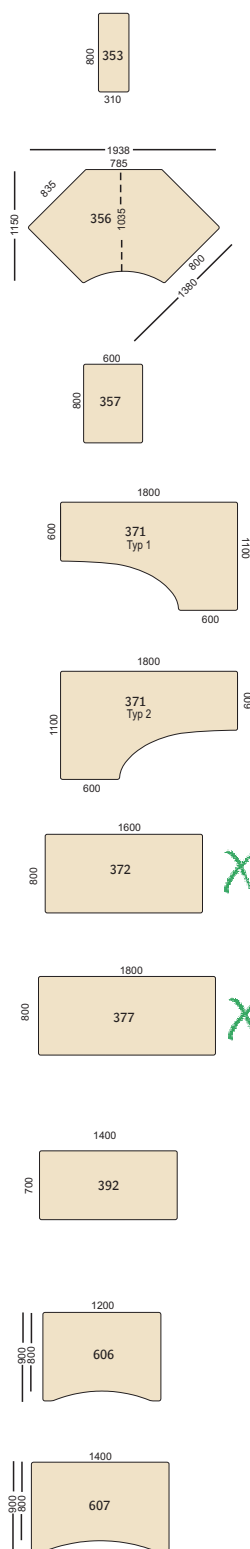

Skivor

C-2010

Separata skivor 23 mm MDF, fasad kant (profil 1)

FAMILJ	PRODUKT	BOK		BJÖRK		EK		HÖGTRYCKSLAMINAT (VIT)		FAMILJ	PRODUKT	ECP - vit med svart kant	
		Art	Pris	Art	Pris	Art	Pris	Art	Pris			Art	Pris
	06	353	30084		40084		20084		B0084				
	06	356	30004		40004		20004		B0004	07	543	B0004	
	06	357	30004		40004		20004		B0004	07	544	B0004	
Typ 1	06	371	30004		40004		20004		B0004	07	545	B0004	
Typ 2	06	371	30007		40007		20007		B0007	07	545	B0007	
	06	372	30004		40004		20004		B0004	07	561	B0004	
	06	377	30004		40004		20004		B0004	07	562	B0004	
	06	392	30004		40004		20004		B0004	07	546	B0004	
	06	606	30004		40004		20004		B0004	07	589	B0004	
	06	607	30004		40004		20004		B0004	07	592	B0004	

Art nr med slutsiffr 4 = typ 1
" " " " 7 = typ 2