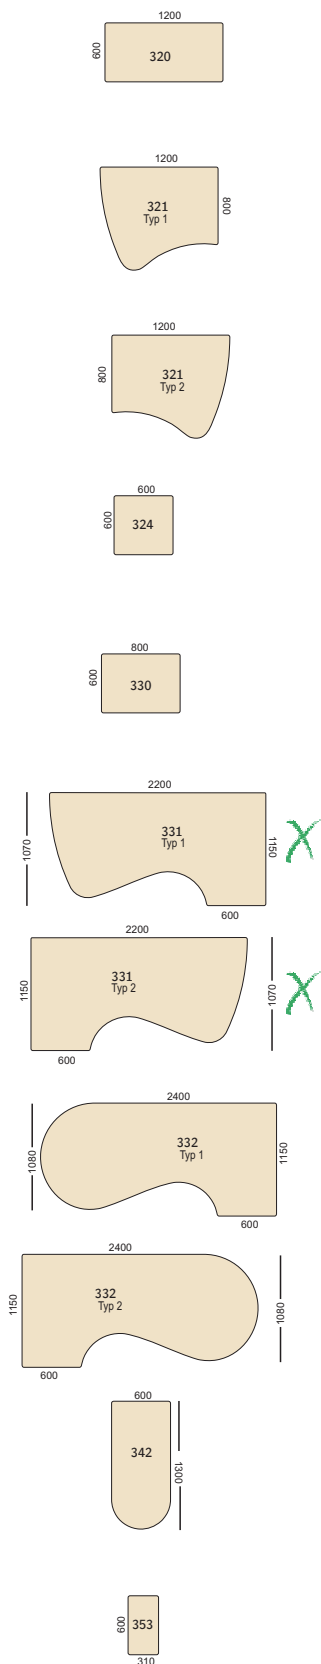

Skivor

C-2010

Separata skivor 23 mm MDF, fasad kant (profil 1)

FAMILJ	PRODUKT	BOK		BJÖRK		EK		HÖGTRYCKSLAMINAT (VIT)		FAMILJ	PRODUKT	ECP - vit med svart kant		
		Art	Pris	Art	Pris	Art	Pris	Art	Pris			Art	Pris	
		06	320	30004		40004		20004		B0004		07	572	B0004
Typ 1		06	321	30004		40004		20004		B0004		07	533	B0004
Typ 2		06	321	30007		40007		20007		B0007		07	533	B0007
		06	324	30004		40004		20004		B0004		07	534	B0004
		06	330	30004		40004		20004		B0004		07	573	B0004
Typ 1		06	331	30004		40004		20004		B0004		07	574	B0004
Typ 2		06	331	30007		40007		20007		B0007		07	574	B0007
Typ 1		06	332	30004		40004		20004		B0004		07	535	B0004
Typ 2		06	332	30007		40007		20007		B0007		07	535	B0007
		06	342	30004		40004		20004		B0004		07	542	B0004
		06	353	30064		40064		20064		B0064				

Art nr med slutsiffr 4 = typ 1
" " " 7 = typ 2