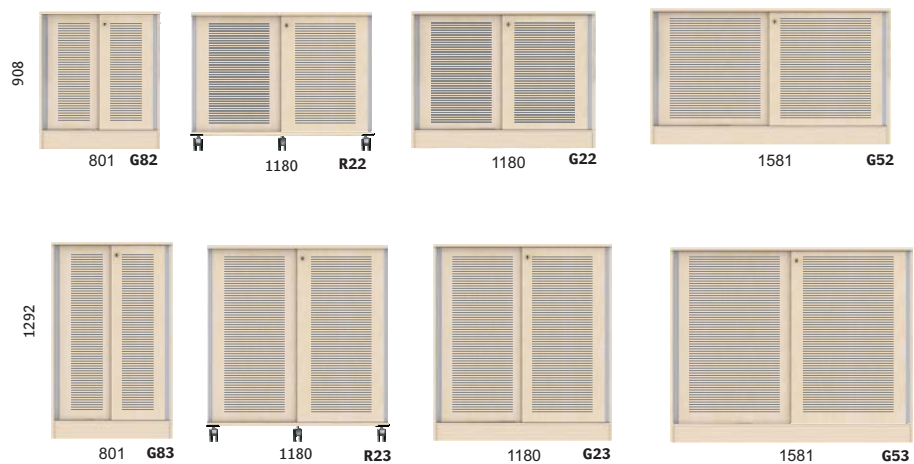

Akustikdörrar; dörrar med slitsade hål, kan erhållas som tillval på samtliga Reflect skåp med skjutdörrar.

Som till val kan också textilklädd rygg eller rygg i bulletinboard väljas. Standard är rygg i samma färg som stommen på skåpet (på fanerade skåp är ryggen i mönstermålad board).

Reflect finns i fanerat utförande bok, björk och ek. Reflect kan även erhållas i täcklack vit, ljusgrå, mörkgrå samt svart är standardkulörer. Färger och fanér kan kombineras med olika färger/fanér på stomme resp fronter.