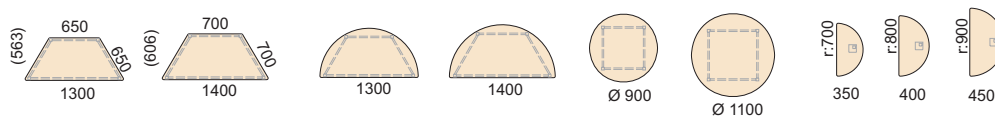

# Arbets-/studiebord College

Edsbyn College är utvecklat som lektionsmöbel. I serien ingår stolar och bord. College bord har en konstruktion med sarg, skiva 20 mm med rak kantlist, runda hörn. Skivan kan tillhandahållas fanerad i bok eller björk samt vit högtryckslaminat (K1040 UN). Övriga högtryckslaminat i våra standard färger offereras. Till bordet finns stativ med fast höjd 730 mm. Extra högt stativ; 900 mm fast höjd kan också beställas.

## Skivöversikt

### Bord halvcirkel

1300 x 650 mm	24	444	3x300		4x300		Bx300	
1400 x 700 mm	24	446	3x300		4x300		Bx300	

### Runda bord

Ø 900 mm	24	467	3x300		4x300		Bx300	
Ø 1100 mm	24	465	3x300		4x300		Bx300	