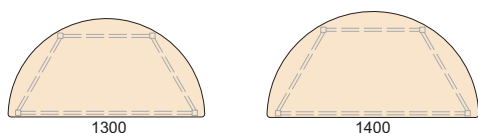

College

Skiva 20 mm med ABS kantlist i skivans färg (profil 2). Fyrkantben.

Bord

Fristående bord med fast höjd 730 mm.

Bord College kan också beställas i höjd 90 cm.
Ange i klartext "Höga ben" vid beställning

C-2010

Rektangulära bord

	FAMILJ	PRODUKT	BOK		BJÖRK		HÖGTRYCKSLAMINAT (VIT)	
			Art	Pris	Art	Pris	Art	Pris
650 x 650 mm	24	433	3x300		4x300		Bx300	
1300 x 650 mm	24	434	3x300		4x300		Bx300	
700 x 700 mm	24	435	3x300		4x300		Bx300	
1400 x 700 mm	24	437	3x300		4x300		Bx300	
1000 x 800 mm	24	438	3x300		4x300		Bx300	
1600 x 800 mm	24	439	3x300		4x300		Bx300	
1600 x 900 mm	24	441	3x300		4x300		Bx300	

Trapetsbord

1300 x 650 mm	24	442	3x300		4x300		Bx300	
1400 x 700 mm	24	443	3x300		4x300		Bx300	

Bord halvcirkel

1300 x 650 mm	24	444	3x300		4x300		Bx300	
1400 x 700 mm	24	446	3x300		4x300		Bx300	

Runda bord

Ø 900 mm	24	467	3x300		4x300		Bx300	
Ø 1100 mm	24	465	3x300		4x300		Bx300	

Halvcirkel för koppling

inkl 1 st ben

700 x 350 mm	24	447	3x330		4x330		Bx330	
800 x 400 mm	24	448	3x330		4x330		Bx330	
900 x 450 mm	24	449	3x330		4x330		Bx330	

Pristillägg för bord

med höjd 900 mm

Med 4 st ben

Med 1 st ben

Position 2 i art nr har angivits med x, ange där siffror för stativfärg enligt följande: 4 = silver, 7 = svart.

Skivor med linoleum/desktop offereras.