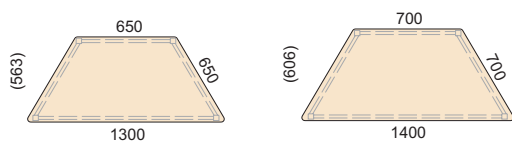

# Arbets-/studiebord College

Edsbyn College är utvecklat som lektionsmöbel. I serien ingår stolar och bord. College bord har en konstruktion med sarg, skiva 20 mm med rak kantlist, runda hörn. Skivan kan tillhandahållas fanerad i bok eller björk samt vit högtryckslaminat (K1040 UN). Övriga högtryckslaminat i våra standard färger offereras. Till bordet finns stativ med fast höjd 730 mm. Extra högt stativ; 900 mm fast höjd kan också beställas.

## Skivöversikt

## Bord

Fristående bord med fast höjd 730 mm.

Bord College kan också beställas i höjd 90 cm.  
Ange i klartext "Höga ben" vid beställning

C-2010

### Runda bord

Ø 900 mm	24	467	3x300		4x300		Bx300	
Ø 1100 mm	24	465	3x300		4x300		Bx300	