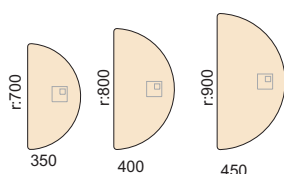

## Skivöversikt

## Bord

Fristående bord med fast höjd 730 mm.

Bord College kan också beställas i höjd 90 cm.  
Ange i klartext "Höga ben" vid beställning

C-2010

### Bord halvcirkel

1300 x 650 mm	24	444	3x300		4x300		Bx300	
1400 x 700 mm	24	446	3x300		4x300		Bx300	

### Runda bord

Ø 900 mm	24	467	3x300		4x300		Bx300	
Ø 1100 mm	24	465	3x300		4x300		Bx300	