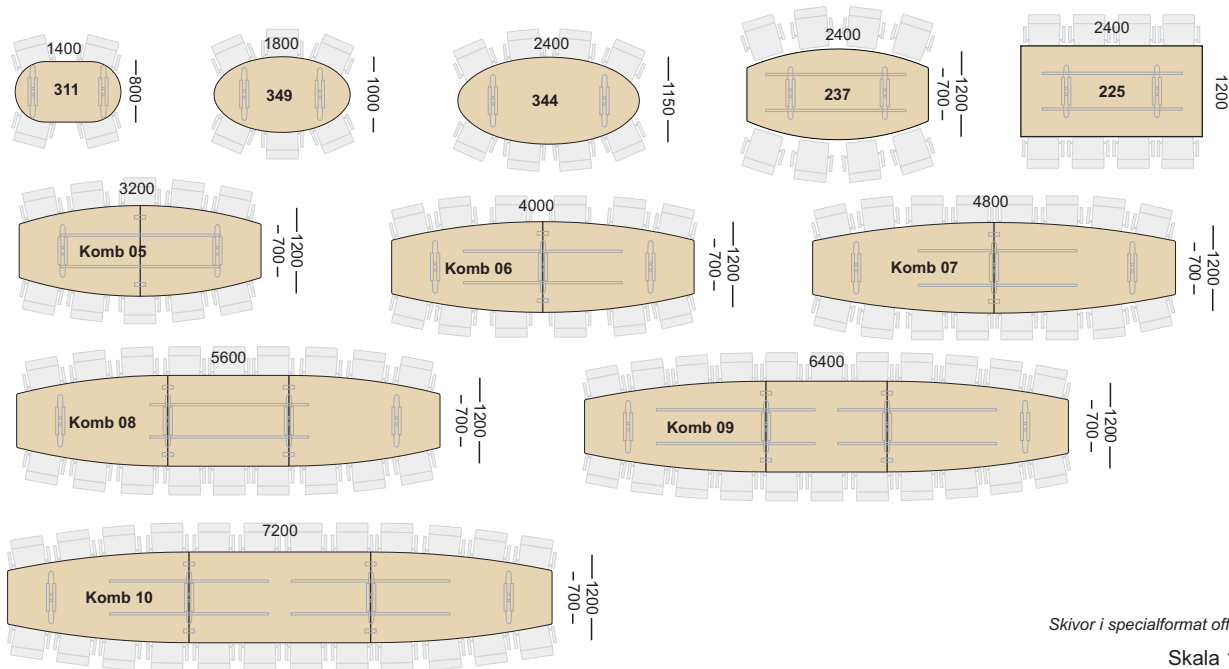

SORTIMENT

Connect konferensbord med CT3-fot

Skivor i specialformat offereras

Skala 1:100

Connect

Skiva 23 mm MDF, fasad kant (profil 1).

Fast höjd 730 mm inkl. skiva 23 mm.

Bord 311

Stativ CT3 i Silver 05 311
Stativ CT3 i Krom 05 311

Bord 349

Stativ CT3 i Silver 05 349
Stativ CT3 i Krom 05 349

Bord 344

Stativ CT3 i Silver 05 344
Stativ CT3 i Krom 05 344

Bord 237

Stativ CT3 i Silver 05 237
Stativ CT3 i Krom 05 237

Bord 225

Stativ CT3 i Silver 05 225
Stativ CT3 i Krom 05 225

Komb. 05

Stativ CT3 i Silver 05 226
Stativ CT3 i Krom 05 226

Komb. 06

Stativ CT3 i Silver 05 226
Stativ CT3 i Krom 05 226

Komb. 07

Stativ CT3 i Silver 05 226
Stativ CT3 i Krom 05 226

Komb. 08

Stativ CT3 i Silver 05 226
Stativ CT3 i Krom 05 226

Komb. 09

Stativ CT3 i Silver 05 226
Stativ CT3 i Krom 05 226

Komb. 10

Stativ CT3 i Silver 05 226
Stativ CT3 i Krom 05 226

Priställagg:

Stativ med kabeldragning
(per ben)

Familj	Produkt	BOK		BJÖRK		EK		HÖGTRYCKS-LAMINAT (VIT)		Produkt	ECP - vit med sv art kant	
		Art	Pris	Art	Pris	Art	Pris	Art	Pris		Art	Pris
05	311	34505		44505		24505		B4505		575	B4505E	
		31505		41505		21505		B1505		575	B1505E	
05	349	34505		44505		24505		B4505		567	B4505E	
		31505		41505		21505		B1505		567	B1505E	
05	344	34505		44505		24505		B4505		576	B4505E	
		31505		41505		21505		B1505		576	B1505E	
05	237	34505		44505		24505		B4505		586	B4505E	
		31505		41505		21505		B1505		586	B1505E	
05	225	34505		44505		24505		B4505		526	B4505E	
		31505		41505		21505		B1505		526	B1505E	
05	226	34055		44055		24055		B4055		226	B4055E	
		31055		41055		21055		B1055		226	B1055E	
05	226	34065		44065		24065		B4065		226	B4065E	
		31065		41065		21065		B1065		226	B1065E	
05	226	34075		44075		24075		B4075		226	B4075E	
		31075		41075		21075		B1075		226	B1075E	
05	226	34085		44085		24085		B4085		226	B4085E	
		31085		41085		21085		B1085		226	B1085E	
05	226	34095		44095		24095		B4095		226	B4095E	
		31095		41095		21095		B1095		226	B1095E	
05	226	34105		44105		24105		B4105		226	B4105E	
		31105		41105		21105		B1105		226	B1105E	

Jordningssats bör användas till pelare där strömkabel dras.
Om det är flera pelare på ett bord där ström kommer att dras fram,
bör flera jordningssatser användas.
OBS! Fast installation skall utföras av behörig elektriker.

Pris

Tillbehörssats 0967000010: **209:-** /st
(Jordningssats inkl. 5 meter kabel, kabelsko och skruv).