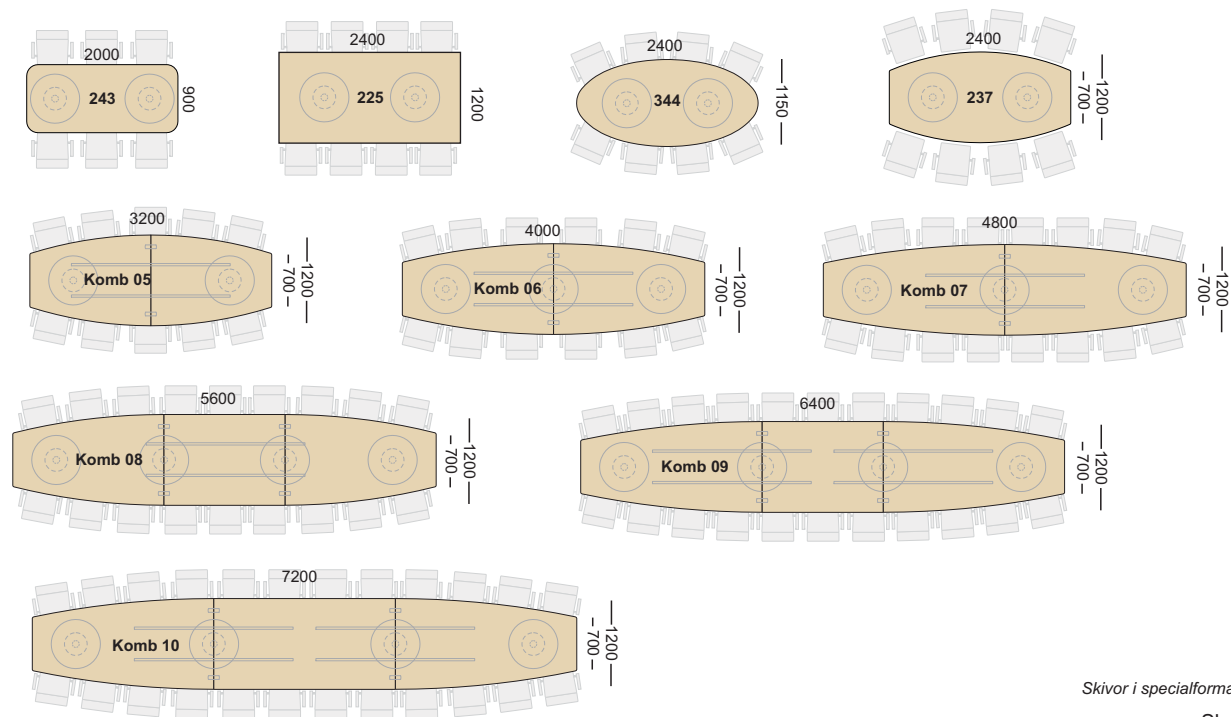

SORTIMENT

Connect konferensbord med tallriksfot

Skivor i specialformat offereras

Skala 1:100

Connect

Skiva 23 mm MDF, fasad kant (profil 1).

Fast höjd 730 mm inkl. skiva 23 mm.

Bord 243

Tallriksfot i Silver

Tallriksfot i Krom

Bord 225

Tallriksfot i Silver

Tallriksfot i Krom

Bord 344

Tallriksfot i Silver

Tallriksfot i Krom

Bord 237

Tallriksfot i Silver

Tallriksfot i Krom

Komb. 05

Tallriksfot i Silver

Tallriksfot i Krom

Komb. 06

Tallriksfot i Silver

Tallriksfot i Krom

Komb. 07

Tallriksfot i Silver

Tallriksfot i Krom

Komb. 08

Tallriksfot i Silver

Tallriksfot i Krom

Komb. 09

Tallriksfot i Silver

Tallriksfot i Krom

Komb. 10

Tallriksfot i Silver

Tallriksfot i Krom

Priställagg:

Stativ med kabeldragning
(per ben)

Familj	Produkt	BOK		BJÖRK		EK		HÖGTRYCKSLAMINAT (VIT)		Produkt	ECP - vit med sv art kant		
		Art	Pris	Art	Pris	Art	Pris	Art	Pris		Art	Pris	
Bord 243	Tallriksfot i Silver	28	243	34704		44704		24704		B4704		541	B4704E
	Tallriksfot i Krom	28	243	31704		41704		21704		B1704		541	B1704E
Bord 225	Tallriksfot i Silver	28	225	34704		44704		24704		B4704		526	B4704E
	Tallriksfot i Krom	28	225	31704		41704		21704		B1704		526	B1704E
Bord 344	Tallriksfot i Silver	28	344	34704		44704		24704		B4704		576	B4704E
	Tallriksfot i Krom	28	344	31704		41704		21704		B1704		576	B1704E
Bord 237	Tallriksfot i Silver	28	237	34704		44704		24704		B4704		586	B4704E
	Tallriksfot i Krom	28	237	31704		41704		21704		B1704		586	B1704E
Komb. 05	Tallriksfot i Silver	28	226	34054		44054		24054		B4054		226	B4054E
	Tallriksfot i Krom	28	226	31054		41054		21054		B1054		226	B1054E
Komb. 06	Tallriksfot i Silver	28	226	34064		44064		24064		B4064		226	B4064E
	Tallriksfot i Krom	28	226	31064		41064		21064		B1064		226	B1064E
Komb. 07	Tallriksfot i Silver	28	226	34074		44074		24074		B4074		226	B4074E
	Tallriksfot i Krom	28	226	31074		41074		21074		B1074		226	B1074E
Komb. 08	Tallriksfot i Silver	28	226	34084		44084		24084		B4084		226	B4084E
	Tallriksfot i Krom	28	226	31084		41084		21084		B1084		226	B1084E
Komb. 09	Tallriksfot i Silver	28	226	34094		44094		24094		B4094		226	B4094E
	Tallriksfot i Krom	28	226	31094		41094		21094		B1094		226	B1094E
Komb. 10	Tallriksfot i Silver	28	226	34104		44104		24104		B4104		226	B4104E
	Tallriksfot i Krom	28	226	31104		41104		21104		B1104		226	B1104E

Jordningssats bör användas till pelare där strömkabel dras.
Om det är flera pelare på ett bord där ström kommer att dras fram,
bör flera jordningssatser användas.
OBS! Fast installation skall utföras av behörig elektriker.

Pris

Tillbehörssats 0967000010: **209:-** /st
(Jordningssats inkl. 5 meter kabel, kabelsko och skruv).