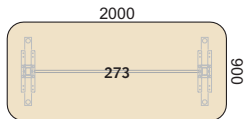

Contur

C-2010

Mötesbord

Skiva 23 mm MDF, rak kant (profil 6) med ABS kantlist i skivans färg. Ställbar bordshöjd 660-780 mm inkl. skiva.

Bord 274

Bord 274 med:
T-stativ

Bord 273

Bord 273 med:
T-stativ

Bord 252

Bord 252 med:
T-stativ

Tillägg för kromade ben (per bord)

FAMILJ	PRODUKT	BOK		BJÖRK		EK		HÖGTRYCKSLAMINAT (VIT)		PRODUKT	ECP - vit med svart kant	
		Art	Pris	Art	Pris	Art	Pris	Art	Pris		Art	Pris
		35	274	3x104	4x104	2x104		Bx104		586	Bx104E	
		35	273	3x104	4x104	2x104		Bx104		541	Bx104E	
		35	252	3x104	4x104	2x104		Bx104		526	Bx104E	