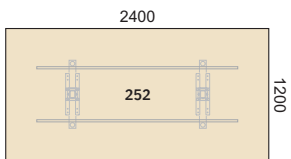

Contur

C-2010

Mötesbord

Skiva 23 mm MDF, rak kant (profil 6) med ABS kantlist i skivans färg. Ställbar bordshöjd 660-780 mm inkl. skiva.

Bord 274

Bord 274 med:
T-stativ

Bord 273

Bord 273 med:
T-stativ

Bord 252

Bord 252 med:
T-stativ

Tillägg för kromade ben (per bord)

FAMILJ	PRODUKT	BOK		BJÖRK		EK		HÖGTRYCKSLAMINAT (VIT)		PRODUKT	ECP - vit med svart kant	
		Art	Pris	Art	Pris	Art	Pris	Art	Pris		Art	Pris
		35	274	3x104	4x104	2x104		Bx104		586	Bx104E	
		35	273	3x104	4x104	2x104		Bx104		541	Bx104E	
		35	252	3x104	4x104	2x104		Bx104		526	Bx104E	