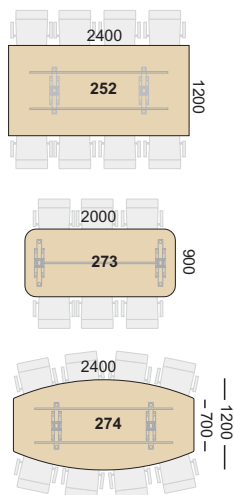

# Mötesbord Contur

Contur är en bordsserie med rektangulära, raka former. Bordsskivorna är i 23 mm MDF med rak kantlist (dekorlist ABS). Som standard är det samma färg på kantlisten som på skivans topp, men om så önskas kan man även välja avvikande färg på kantlisten. Kantlist finns vit, svart, ljusgrå, ek-, björk- eller bokmönstrad. ECP skivor kan också väljas till Conturserien, som standard då vit skiva med svart dekorlist.

T-stativets form matchar våra elstativ 394/395 och gör Contur till en bordsfamilj med såväl manuellt som elektriskt ställbara bord i samma design.

Tillbehör i form av kabelluckor och andra tillbehör för el, tele, data med mera finns under Tillbehör bord.

## Contur

Skiva 23 mm MDF, rak kant (profil 6).  
Fast höjd 730 mm inkl. skiva 23 mm.

Familj	Produkt	BOK		BJÖRK		EK		HÖGTRYCKSLAMINAT (VIT)		Produkt	ECP - vit med svart kant	
		Art	Pris	Art	Pris	Art	Pris	Art	Pris		Art	Pris
35	252	3x 104		4x 104		2x 104		Bx 104		526	Bx 104E	
35	273	3x 104		4x 104		2x 104		Bx 104		541	Bx 104E	
35	274	3x 104		4x 104		2x 104		Bx 104		586	Bx 104E	