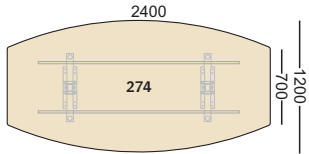

T-stativets form matchar våra elstativ 394/395 och gör Contur till en bordsfamilj med såväl manuellt som elektriskt ställbara bord i samma design. Vår förvaring Reflect har kompletterats med stativ och handtag med raka former för att ansluta till formspråket i Contur.

Contur

C-2010

Mötesbord

Skiva 23 mm MDF, rak kant (profil 6) med ABS kantlist i skivans färg. Ställbar bordshöjd 660-780 mm inkl. skiva.

Bord 274

Bord 274 med:
T-stativ

Bord 273

Bord 273 med:
T-stativ