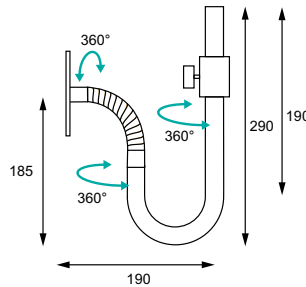

Bildskärmsållare Steflex B

Flexibel LCD arm för 15" - 22" skärm. För montering på Surf Toolbar resp Tillbehörsskena 670. Passar både VESA 75 och 100.