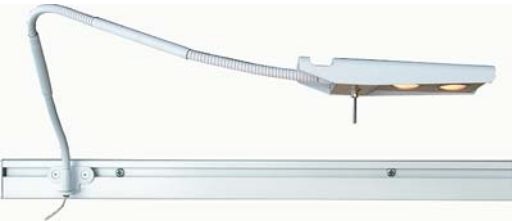

Lampa Intens LED

Liten energisnål lampa med mycket ljus, 2x2,3W. Ljuskällans livslängd min 50 000 tim. Individuellt ställbar arm med fäste till Surf Toolbar resp Tillbehörsskena 670. Varmvitt ljus (3150K). Färg vit.