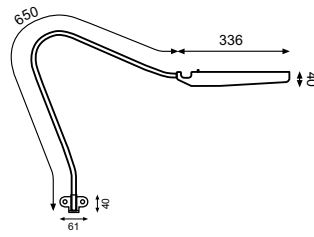

Surf3 - tillbehörsprogram till tygklädda bordsskärmar.

Lampa Intens

Lampa med 2-ledad arm och fäste till tillbehörsskena 670. Inkl bländskydd. Silver.