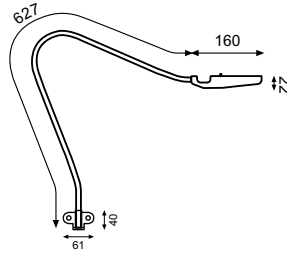

Lampa Intens LED

Liten energisnål lampa med mycket ljus, 2x2,3W. Ljuskällans livslängd min 50 000 tim. Individuellt ställbar arm med fäste till Surf Toolbar resp Tillbehörsskena 670. Varmvitt ljus (3150K). Färg vit.