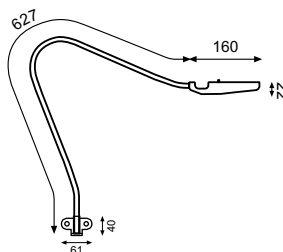

Hylla SU 40

Sorteringsfack SU 60

Med tre löstagbara avskiljare, vinklinsbara höger/vänster.

Mått: 23 x 25 x h 24 cm.

Hållare för dokument SU 140

Rymmer max 10 st plastfickor.

OBS! Levereras utan plastfickor/hållare(se bild).

Bildskärmsållare Steflex B

Flexibel LCD arm för 15" - 22" skärm. För montering på Surf Toolbar resp Tillbehörsskena 670.

Passar både VESA 75 och 100.

Lap Top-hylla

Storlek 400x270 mm. Fästes på Toolbar. Färg silver.

Toolbar

- 720 mm (ny tjäande längd: 620 mm) 09 674 40080
- 1120 mm (ny tjäande längd: 1020 mm) 09 674 40120
- 1520 mm (ny tjäande längd: 1420 mm) 09 674 40160

Familj	Produkt	UTFÖRANDE	
		Art	Pris
09	674	40211	
	Med 11 W IN2A 11W Surf		
09	674	40218	
	Med 18 W och HF-don IN2A 18W E Surf		
09	674	60001	
09	674	45220	
09	674	44027	