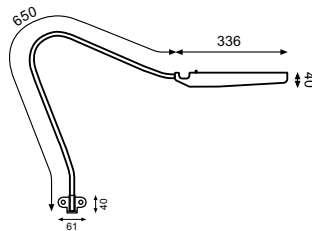

Surf3 - tillbehörsprogram till tygklädda bordsskärmar.

Lampa Intens

Lampa med 2-ledad arm och fäste till tillbehörsskena 670. Inkl bländskydd. Silver.