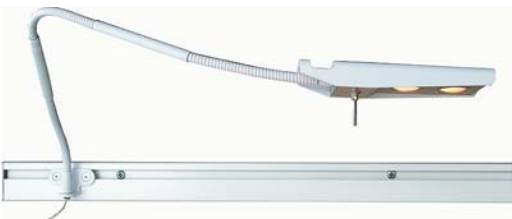

Surf3 - tillbehörsprogram till tygklädda bordsskärmar.

Lampa Intens

Lampa med 2-ledad arm och fäste till tillbehörsskena 670. Inkl bländskydd. Silver.

Lampa Intens LED

Liten energisnål lampa med mycket ljus, 2x2,3W. Ljuskällans livslängd min 50 000 tim. Individuellt ställbar arm med fäste till Surf Toolbar resp Tillbehörsskena 670. Varmvitt ljus (3150K). Färg vit.

Bildskärmsållare Steflex B

Flexibel LCD arm för 15" - 22" skärm. För montering på Surf Toolbar resp Tillbehörsskena 670.

Passar både VESA 75 och 100.

Lap Top-hylla

Storlek 400x270 mm. Fästes på Toolbar. Färg silver.