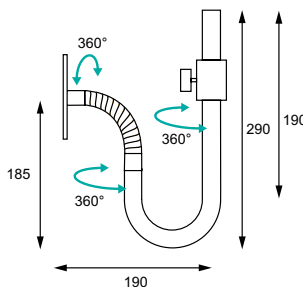

Bildskärmsållare Steflex B

Flexibel LCD arm för 15" - 22" skärm. För montering på Surf Toolbar resp Tillbehörsskena 670.

Passar både VESA 75 och 100.

Lap Top-hylla

Storlek 400x270 mm. Fästes på Toolbar. Färg silver.

Toolbar

- 720 mm (ny tjäande längd: 620 mm) 09 674 40080
- 1120 mm (ny tjäande längd: 1020 mm) 09 674 40120
- 1520 mm (ny tjäande längd: 1420 mm) 09 674 40160

Familj	Produkt	UTFÖRANDE	
		Art	Pris
09	674	40211	
	Med 11 W IN2A 11W Surf		
09	674	40218	
	Med 18 W och HF-don IN2A 18W E Surf		
09	674	60001	
09	674	45220	
09	674	44027	