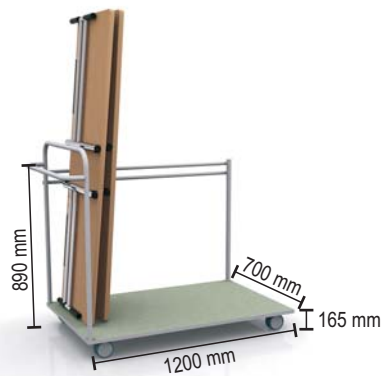

Övriga bord

Allround

Allround, fällbart bord för
lektions-salar, konferensrum m m.
Med kopplingsbar mellanskiva kan
Allround byggas ut.

Skiva fanerad 23 mm med rak kant,
runda hörn (radie 20).

Allround

C-2010

Skiva 23 mm med rak kant,
kantlist i skivans färg.

Bord 360

Fällbart stativ i krom. Höjd 720 mm inkl. skiva.

Mellanskiva med kopplingsbeslag

Bord 362

Fällbart stativ i krom. Höjd 720 mm inkl. skiva.

Bord 361

Fällbart stativ i krom. Höjd 720 mm inkl. skiva.

Bord 363

Skiva inklusive kopplingsbeslag.

Vagn

Med plats för 18 bord. Totalhöjd 970 mm.

FAMILJ	PRODUKT	BOK		BJÖRK		EK		Vit laminat	
		Art	Pris	Art	Pris	Art	Pris	Art	Pris
16	360	31000		41000		21000		B1000	
16	360	30030		40030		20030		B0030	
16	362	31000		41000		21000		B1000	
16	361	31000		41000		21000		B1000	
16	363	30030		40030		20030		B0030	
16	364	01000							