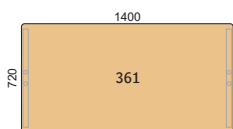

Skiva 23 mm med rak kant,
kantlist i skivans färg.

Bord 360

Fällbart stativ i krom. Höjd 720 mm inkl. skiva.

Mellanskiva med kopplingsbeslag

Bord 362

Fällbart stativ i krom. Höjd 720 mm inkl. skiva.

Bord 361

Fällbart stativ i krom. Höjd 720 mm inkl. skiva.

Bord 363

Skiva inklusive kopplingsbeslag.

Vagn

Med plats för 18 bord. Totalhöjd 970 mm.

FAMILJ	PRODUKT	BOK		BJÖRK		EK		Vit laminat	
		Art	Pris	Art	Pris	Art	Pris	Art	Pris
16	360	31000		41000		21000		B1000	
16	360	30030		40030		20030		B0030	
16	362	31000		41000		21000		B1000	
16	361	31000		41000		21000		B1000	
16	363	30030		40030		20030		B0030	
16	364	01000							