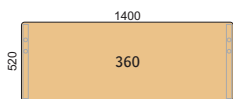

Övriga bord

Allround

Allround, fällbart bord för
lektions-salar, konferensrum m m.
Med kopplingsbar mellanskiva kan
Allround byggas ut.

Skiva fanerad 23 mm med rak kant,
runda hörn (radie 20).

Allround

C-2010

Skiva 23 mm med rak kant,
kantlist i skivans färg.

Bord 360

Fällbart stativ i krom. Höjd 720 mm inkl. skiva.

Mellanskiva med kopplingsbeslag

Bord 362

Fällbart stativ i krom. Höjd 720 mm inkl. skiva.

Bord 361

Fällbart stativ i krom. Höjd 720 mm inkl. skiva.

Bord 363

Skiva inklusive kopplingsbeslag.

Vagn

Med plats för 18 bord. Totalhöjd 970 mm.

FAMILJ	PRODUKT	BOK		BJÖRK		EK		Vit laminat	
		Art	Pris	Art	Pris	Art	Pris	Art	Pris
16	360	31000		41000		21000		B1000	
16	360	30030		40030		20030		B0030	
16	362	31000		41000		21000		B1000	
16	361	31000		41000		21000		B1000	
16	363	30030		40030		20030		B0030	
16	364	01000							