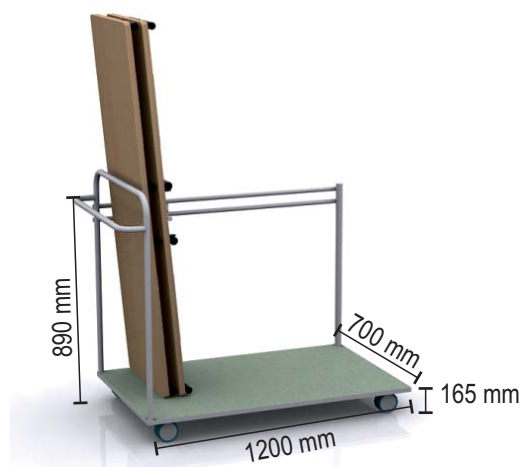

Övriga bord Allround

Allround, fällbara bord för lektionssalar, konferensrum m m. Med kopplingsbar mellanskiva kan Allround byggas ut. Till Allround finns en praktisk bordsvagn med plats för 18 bord.

Bordsvagn för max 18 bord

TEKNISK SPECIFIKATION

Skivor

Bordsskivor i 23 mm MDF med rak kantlist (dekorlist ABS). Rundade hörn. Standardutförande i bok, björk, ek samt vit högtryckslaminat. Övriga högtryckslaminat offereras. Färgen på kantlisten är samma som på skivans topp. Önskas avvikande färg på kantlisten kan det specialbeställas. Kantlist finns vit, svart, ljusgrå, ek-, björk- eller bokmönstrad.

Stativ

Fällbart stativ i krom. Höjd 720 mm (inkl skiva).

Allround

Familj	Produkt	BOK		BJÖRK		EK		HÖGTRYCKSLAMINAT (VIT)		
		Art	Pris	Art	Pris	Art	Pris	Art	Pris	
	Bord 520 x 1200 mm	16	358	31000		41000		21000		B1000
	Mellanskiva 520 x 1200 mm	16	358	30030		40030		20030		B0030
	Bord 520 x 1400 mm	16	360	31000		41000		21000		B1000
	Mellanskiva 520 x 1400 mm	16	360	30030		40030		20030		B0030
	Bord 520 x 1600 mm	16	362	31000		41000		21000		B1000
	Mellanskiva hörn 520 mm	16	363	30030		40030		20030		B0030
	Bord 620 x 1200 mm	16	354	31000		41000		21000		B1000
	Bord 620 x 1400 mm	16	355	31000		41000		21000		B1000
	Bord 620 x 1600 mm	16	365	31000		41000		21000		B1000
	Bord 720 x 1200 mm	16	359	31000		41000		21000		B1000
	Bord 720 x 1400 mm	16	361	31000		41000		21000		B1000
	Bordsvagn	16	364	01000						