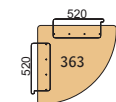

Skiva 23 mm med rak kant,
kantlist i skivans färg.

Bord 360

Fällbart stativ i krom. Höjd 720 mm inkl. skiva.

Mellanskiva med kopplingsbeslag

Bord 362

Fällbart stativ i krom. Höjd 720 mm inkl. skiva.

Bord 361

Fällbart stativ i krom. Höjd 720 mm inkl. skiva.

Bord 363

Skiva inklusive kopplingsbeslag.

Vagn

Med plats för 18 bord. Totalhöjd 970 mm.

FAMILJ	PRODUKT	BOK		BJÖRK		EK		Vit laminat	
		Art	Pris	Art	Pris	Art	Pris	Art	Pris
16	360	31000		41000		21000		B1000	
16	360	30030		40030		20030		B0030	
16	362	31000		41000		21000		B1000	
16	361	31000		41000		21000		B1000	
16	363	30030		40030		20030		B0030	
16	364	01000							