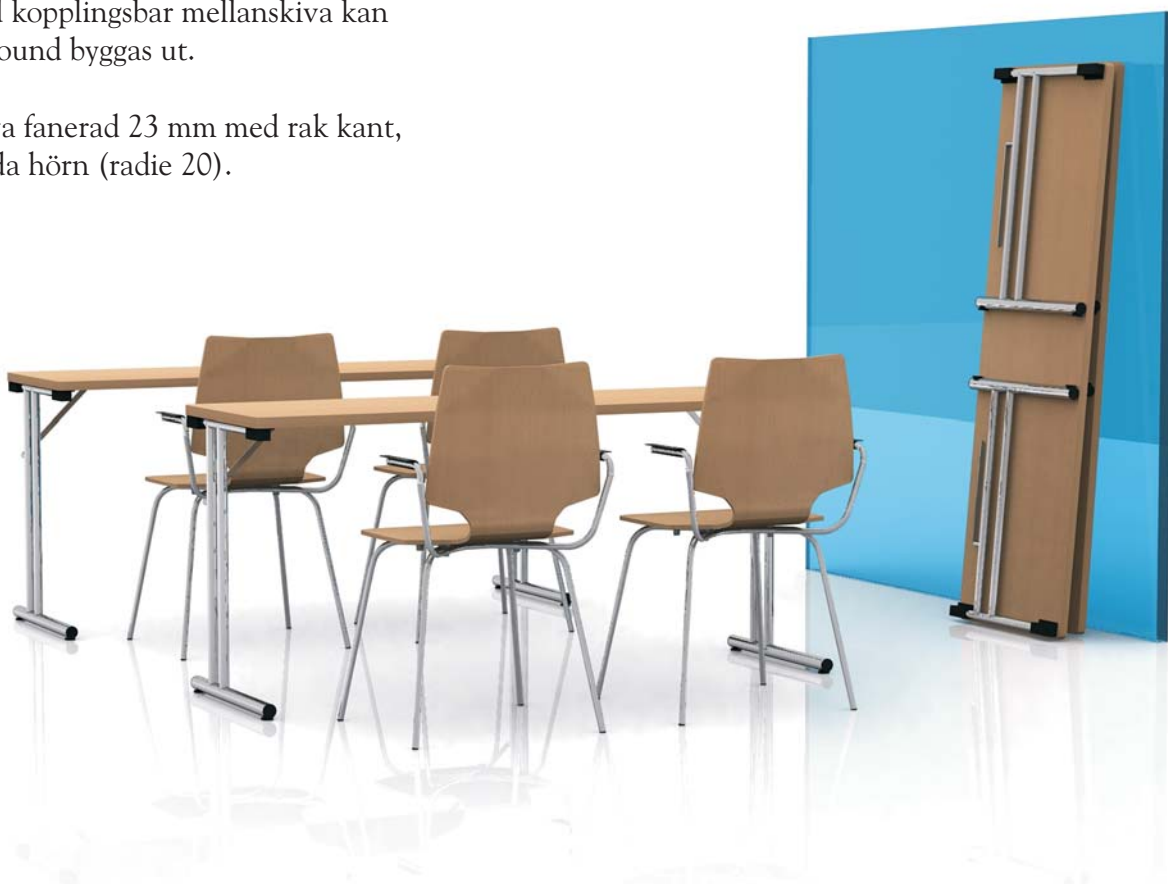

Övriga bord

Allround

Allround, fällbart bord för
lektions-salar, konferensrum m m.
Med kopplingsbar mellanskiva kan
Allround byggas ut.

Skiva fanerad 23 mm med rak kant,
runda hörn (radie 20).

Allround

C-2010

Skiva 23 mm med rak kant,
kantlist i skivans färg.

Bord 360

Fällbart stativ i krom. Höjd 720 mm inkl. skiva.

Mellanskiva med kopplingsbeslag

Bord 362

Fällbart stativ i krom. Höjd 720 mm inkl. skiva.

Bord 361

Fällbart stativ i krom. Höjd 720 mm inkl. skiva.

Bord 363

Skiva inklusive kopplingsbeslag.

Vagn

Med plats för 18 bord. Totalhöjd 970 mm.

FAMILJ	PRODUKT	BOK		BJÖRK		EK		Vit laminat	
		Art	Pris	Art	Pris	Art	Pris	Art	Pris
16	360	31000		41000		21000		B1000	
16	360	30030		40030		20030		B0030	
16	362	31000		41000		21000		B1000	
16	361	31000		41000		21000		B1000	
16	363	30030		40030		20030		B0030	
16	364	01000							