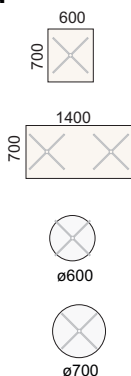

Mix barbord och barstolar.
Bordsskiva ECP med svart kantlist kan specialbeställas.

TEKNISK SPECIFIKATION

Skivor

Skivor 20 mm MDF med fasad kant i bok, ek eller björk alternativt i vit eller svart högtryckslaminat. Skivans kantlist har samma färg som ytskiktet. Andra högtryckslaminat och fanér offereras.

Stativ

Stativ i silverfärg (ej barbord) eller krom.
Mix finns i två höjder 720 och 1060 mm.

Mix

Mix bord

Mix barbord

Familj	Produkt	BJÖRK		EK		VIT LAMINAT		SVART LAMINAT	
		Art	Pris	Art	Pris	Art	Pris	Art	Pris
Mix bord	600x700 mm	Krom	31 694 41060		21060		B1060		G1060
		Silver	31 694 44060		24060		B4060		G4060
	1800x700 mm	Krom	31 694 41180		21180		B1180		G1180
		Silver	31 694 44180		24180		B4180		G4180
	Ø 700 mm	Krom	31 694 41D70		21D70		B1D70		G1D70
		Silver	31 694 44D70		24D70		B4D70		G4D70
Mix barbord	600x700 mm	Krom	31 698 41060		21060		B1060		G1060
	1400x700 mm	Krom	31 698 41180		21180		B1180		G1180
	Ø 600 mm	Krom	31 698 41D60		21D60		B1D60		G1D60
Ø 700 mm	Krom	31 698 41D70		21D70		B1D70		G1D70	