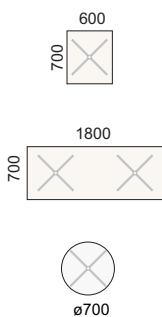

Mix barbord och barstolar.
Bordsskiva ECP med svart kantlist kan specialbeställas.

TEKNISK SPECIFIKATION

Skivor

Skivor 20 mm MDF med fasad kant i bok, ek eller björk alternativt i vit eller svart högtryckslaminat. Skivans kantlist har samma färg som ytskiktet. Andra högtryckslaminat och fanér offereras.

Stativ

Stativ i silverfärg (ej barbord) eller krom.
Mix finns i två höjder 720 och 1060 mm.

Mix

Mix bord

Mix barbord

Familj	Produkt	BJÖRK		EK		VIT LAMINAT		SVART LAMINAT	
		Art	Pris	Art	Pris	Art	Pris	Art	Pris
Mix bord	600x700 mm	Krom	31 694 41060		21060		B1060		G1060
		Silver	31 694 44060		24060		B4060		G4060
	1800x700 mm	Krom	31 694 41180		21180		B1180		G1180
		Silver	31 694 44180		24180		B4180		G4180
	Ø 700 mm	Krom	31 694 41D70		21D70		B1D70		G1D70
		Silver	31 694 44D70		24D70		B4D70		G4D70
Mix barbord	600x700 mm	Krom	31 698 41060		21060		B1060		G1060
	1400x700 mm	Krom	31 698 41180		21180		B1180		G1180
	Ø 600 mm	Krom	31 698 41D60		21D60		B1D60		G1D60
Ø 700 mm	Krom	31 698 41D70		21D70		B1D70		G1D70	