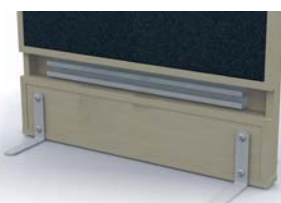

Skärmväggar

Contur

Contur skärmväggar är en textilklädd vägg med en effektivt ljuddämpande kärna och en kraftig ram (60 mm) i fanerad MDF, som också kan erhållas lackerad. Skärmväggarna finns i tre höjder och i två bredder. Skärmväggarna har fanerad sockel på bägge sidor, kabelränna med lucka i sockeln kan väljas som tillval. Två kabelrännor (lackerad plåt) monteras i skärmen för att separera nät och datakablar. En lucka finns på en sida av skärmväggen för enkel åtkomst till kablage.

Pristillägg för kabellucka: 1200:-/skärmvägg

TEKNISK SPECIFIKATION

Konstruktion

Skärmväggarna har en tjocklek på 60 mm och tillverkas med ram i fanerad 19 mm MDF, kantlistad med ABS kantlist.

Skärmen har en fot i plåt, lackerad i svart eller silver färg. Kan justeras 10 mm för att kompensera mot ojämna golv.

Fyllning

Skärmväggarna är textilklädda med en stoppning av 10 mm polyeter som är fäst på 3 mm board på båda sidor.

Ljuddämpning/absorption

Absorption: σ_w 0,75

Dämpning: $\Delta L_{s,w}$ 14

Prod nr: 416

424