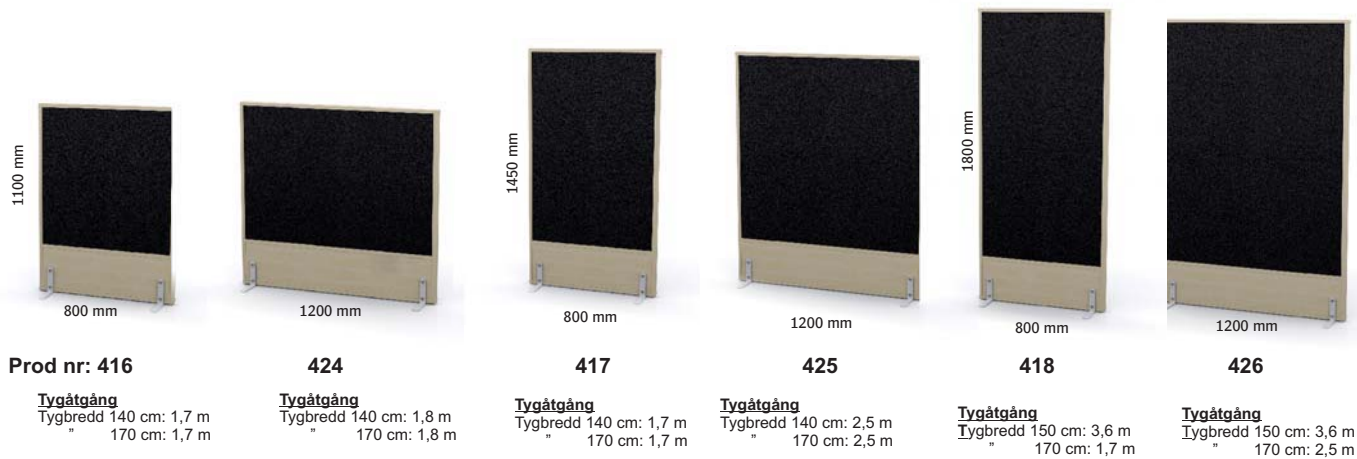

Skärmväggar

Contur

Contur skärmväggar är en textilklädd vägg med en effektivt ljuddämpande kärna och en kraftig ram (60 mm) i fanerad MDF, som också kan erhållas lackerad. Skärmväggarna finns i tre höjder och i två bredder. Skärmväggarna har fanerad sockel på bägge sidor, kabelränna med lucka i sockeln kan väljas som tillval. Två kabelrännor (lackerad plåt) monteras i skärmen för att separera nät och datakablar. En lucka finns på en sida av skärmväggen för enkel åtkomst till kablage.

Pristillägg för kabellucka: 1200:-/skärmvägg

TEKNISK SPECIFIKATION

Konstruktion

Skärmväggarna har en tjocklek på 60 mm och tillverkas med ram i fanerad 19 mm MDF, kantlistad med ABS kantlist.

Skärmen har en fot i plåt, lackerad i svart eller silver färg. Kan justeras 10 mm för att kompensera mot ojämna golv.

Fyllning

Skärmväggarna är textilklädda med en stoppning av 10 mm polyeter som är fäst på 3 mm board på båda sidor.

Ljuddämpning/absorption

Absorption: σ_w 0,75

Dämpning: $\Delta L_{s,w}$ 14

Prod nr: 416

424

417

425

418

426

Tygåtgång

Tygbredd 140 cm: 1,7 m
" 170 cm: 1,7 m

Tygåtgång

Tygbredd 140 cm: 1,8 m
" 170 cm: 1,8 m