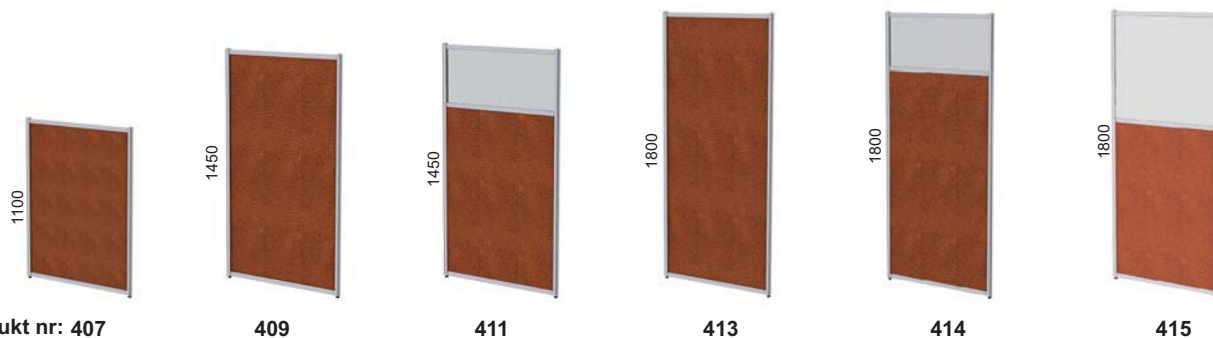

Skärmväggar

Textilklädda

Textilklädda skärmväggar med en ram av aluminiumprofil. Skärmar som är lätta att bygga, flytta och förändra. Du kan kombinera tre höjder och tre bredder. Kombinationen med textil och en insats i klar plexiglas kan väljas till skärmar i höjd 1450 och 1800 mm. Till skärmväggar i bredd 833 mm kan hyllor monteras. Hjul kan beställas och monteras om man vill ha mobila skärmväggar (hjul ska dock inte användas tillsammans med hyllor).

TEKNISK SPECIFIKATION

Konstruktion

Aluminiumprofil, lackerad i svart eller silver färg. Vit lack offereras.

Fyllning

Textilklädd fyllning i glasull. Edsbyn standardtyg eller valfritt kundtyg kan erhållas. Alternativ fyllning i klar plexiglas.

Ljuddämpning/absorption

Absorption: α_w 0,60

Dämpning: $\Delta L_{s,w}$ 7

Skärmväggarna finns i bredd 633, 833 samt 1233 mm

Produkt nr: 407

409

411

413

Höjd 1450 mm. Kopplingsbeslag för en sida medföljer. Textilfyllning med insats i plex i.

Skärmvägg 413

Höjd 1800 mm. Kopplingsbeslag för en sida medföljer. Hel fyllning.

Skärmvägg 414

Höjd 1800 mm. Kopplingsbeslag för en sida medföljer. Textilfyllning med insats i plex i.