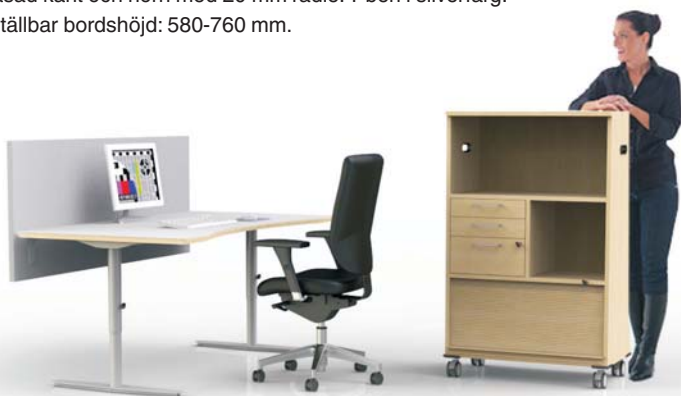

Connect CT3

Bord med 23 mm skivor i bok, björk eller vit högtryckslaminat. Skivorna har fasad kant och hörn med 20 mm radie. T-ben i silverfärg.
Ställbar bordshöjd: 580-760 mm.