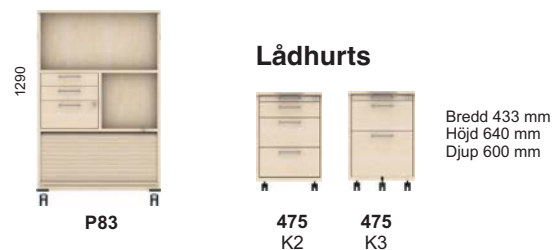

Förvaring

bredd 800, djup 420 mm

Mobil förvaring

bredd 800 mm, djup 420 mm

Reflect Förvaring

Förvaringssystem i bok eller björk. Lås ingår på låsbara enheter.
Trådhandtag i silverfärg.

Handtag
Silver

Hyllsystem - på vägg