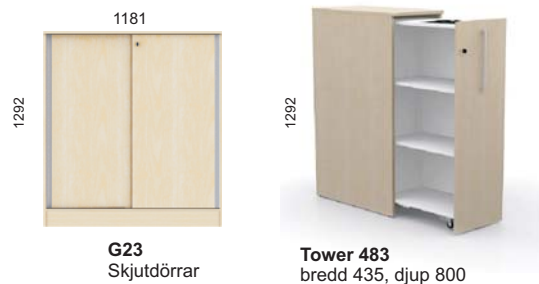

Förvaring

bredd 800, djup 420 mm

Mobil förvaring

bredd 800 mm, djup 420 mm

Reflect Förvaring

Förvaringssystem i bok eller björk. Lås ingår på låsbara enheter.
Trådhandtag i silverfärg.

Handtag
Silver

Hyllsystem - på vägg