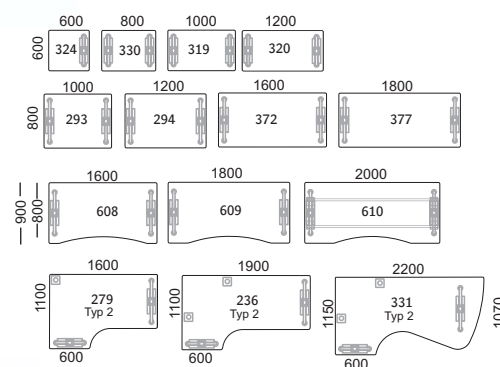

Elstativ

Balkfria elstativ med flexiframe konstruktion som innebär justerbar bredd som kan anpassas till olika skivformat.

Elstativ 394

Höjdställning 70-120 cm (inkl skiva 23 mm).
Bordet kan belastas med ca 125 kg jämt fördelad last (max 35 kg i bordets ytterändar).
Stativ silver lack.

Elstativ 379

Höjdställning 70-120 cm (inkl skiva 23 mm).
Bordet kan belastas med ca 100 kg jämt fördelad last (max 35 kg i bordets ytterändar).
Stativ silver lack.
Ej svanenmärkt.

Bordsskivor

Bordsskivor i 23 mm MDF i bok, björk eller vit högtryckslaminat.
Beställs separat till elstativ.

Centro

Bord med 23 mm skivor i bok, björk eller vit högtryckslaminat. Skivorna har fasad kant och hörn med 20 mm radie. Runda ben i silver lack, \varnothing 50 mm med höjdställning 650-800 mm.

Connect CT3

Bord med 23 mm skivor i bok, björk eller vit högtryckslaminat. Skivorna har fasad kant och hörn med 20 mm radie. T-ben i silverfärg.
Ställbar bordshöjd: 580-760 mm.

Bordsskivor

Bok, björk eller vit laminat (K1040 UN). Bordsskivorna är i MDF och har fasad skivkant. Skivtjocklek 23 mm.