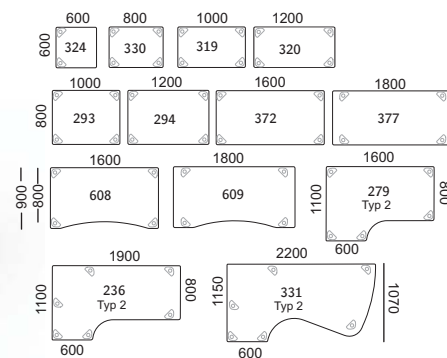

Elstativ

Balkfria elstativ med flexiframe konstruktion som innebär justerbar bredd som kan anpassas till olika skivformat.

Elstativ 394

Höjdställning 70-120 cm (inkl skiva 23 mm).
Bordet kan belastas med ca 125 kg jämt fördelad last (max 35 kg i bordets ytterändar).
Stativ silver lack.

Elstativ 379

Höjdställning 70-120 cm (inkl skiva 23 mm).
Bordet kan belastas med ca 100 kg jämt fördelad last (max 35 kg i bordets ytterändar).
Stativ silver lack.
Ej svanenmärkt.

Bordsskivor

Bordsskivor i 23 mm MDF i bok, björk eller vit högtryckslaminat.
Beställs separat till elstativ.

Centro

Bord med 23 mm skivor i bok, björk eller vit högtryckslaminat. Skivorna har fasad kant och hörn med 20 mm radie. Runda ben i silver lack, \varnothing 50 mm med höjdställning 650-800 mm.

Connect CT3

Bord med 23 mm skivor i bok, björk eller vit högtryckslaminat. Skivorna har fasad kant och hörn med 20 mm radie. T-ben i silverfärg.
Ställbar bordshöjd: 580-760 mm.

Bordsskivor

Bok, björk eller vit laminat (K1040 UN). Bordsskivorna är i MDF och har fasad skivkant. Skivtjocklek 23 mm.