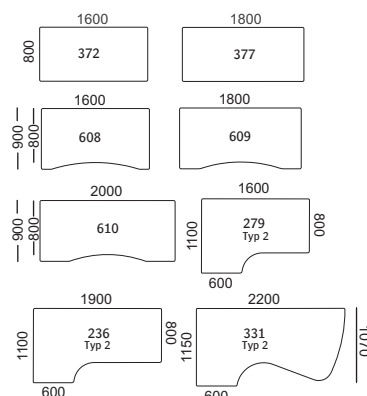

Elstativ

Balkfria elstativ med flexiframe konstruktion som innebär justerbar bredd som kan anpassas till olika skivformat.

Elstativ 394

Höjdställning 70-120 cm (inkl skiva 23 mm).
Bordet kan belastas med ca 125 kg jämt fördelad last (max 35 kg i bordets ytterändar).
Stativ silver lack.

Elstativ 379

Höjdställning 70-120 cm (inkl skiva 23 mm).
Bordet kan belastas med ca 100 kg jämt fördelad last (max 35 kg i bordets ytterändar).
Stativ silver lack.
Ej svanenmärkt.

Bordsskivor

Bordsskivor i 23 mm MDF i bok, björk eller vit högtryckslaminat.
Beställs separat till elstativ.