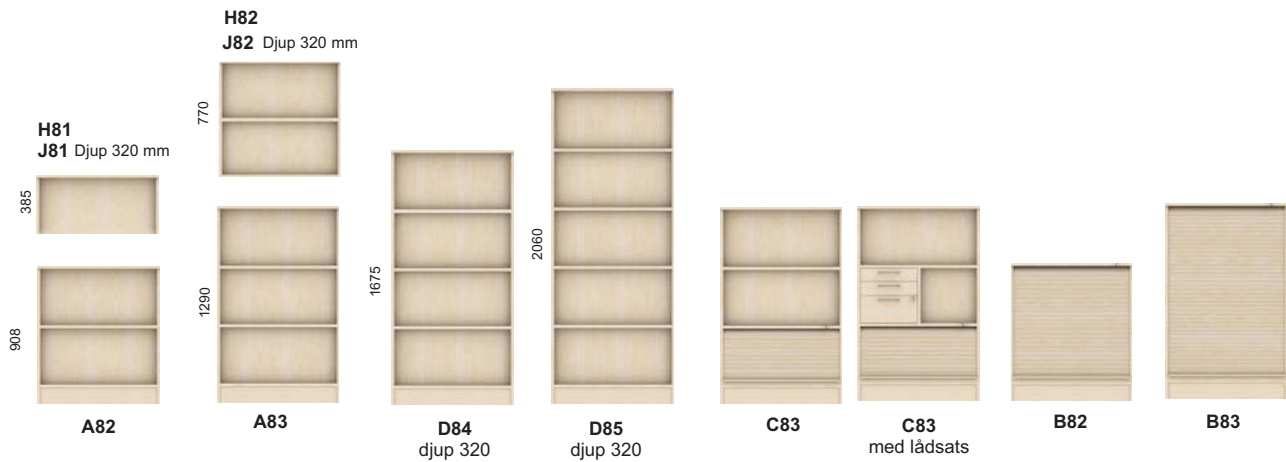

Alla skivor Typ 2 kan även
erhållas spegelvända - Typ 1.

Tillbehör bord

Tyglädd bordsskärm 548

Passar till alla våra bordsserier.
Höjd 650 mm. Längd 1600, 1800 mm.
Tyg: Event Screen 60002- Grå

Datorhylla 673

PC hållare
"LiftFix"

PC hållare
"QuickClick"

Trådkabelränna
790 mm, silver

Flexi kabelränna
930-1600 mm, silver

Reflect

Reflect är ett moduluppbyggt och flexibelt förvaringssystem som du kan bygga vidare på och komplettera med nya effektiva förvaringsenheter när behov uppstår. Reflect är en komplett förvaring för hela kontorsmiljön. I X-press sortimentet hittar du de mest vanliga och användbara Reflect- förvaringarna till ditt kontor.

Förvaring

bredd 800, djup 420 mm

Mobil förvaring

bredd 800 mm, djup 420 mm

Reflect Förvaring

Förvaringssystem i bok eller björk. Lås ingår på låsbara enheter.
Trådhandtag i silverfärg.

Handtag
Silver

Hyllsystem - på vägg